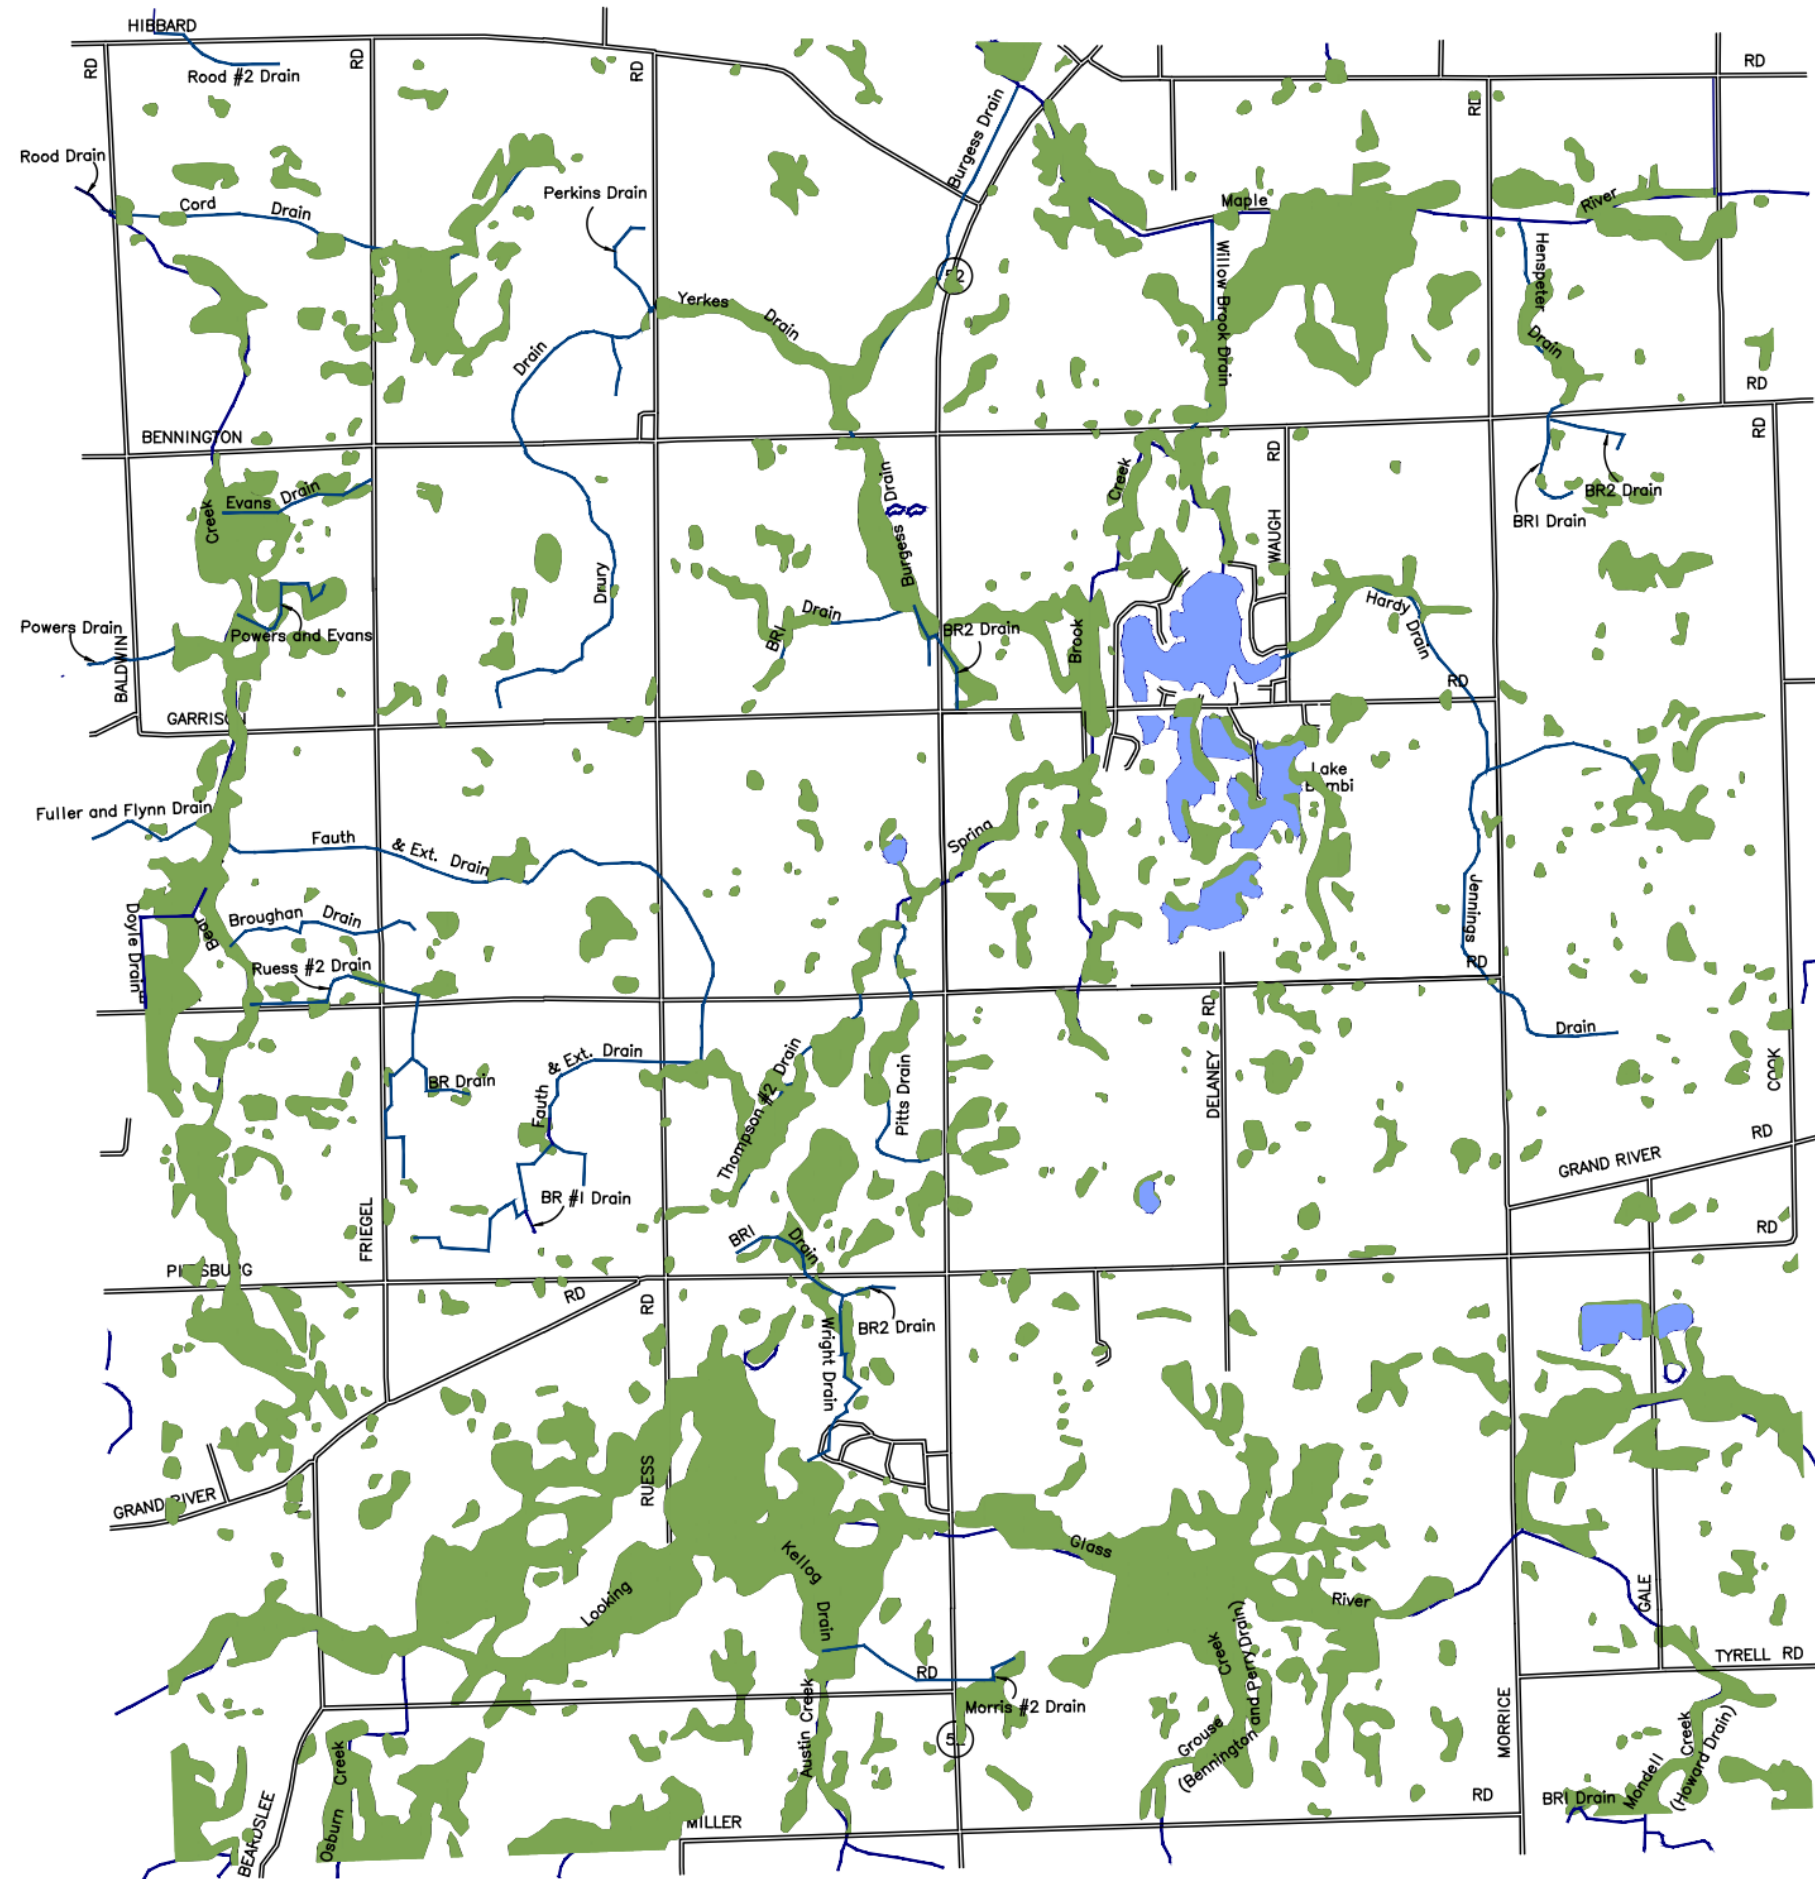

BENNINGTON TOWNSHIP

WETLANDS MAP

MAP 6

- WETLAND AREAS
- OPEN WATER

ROWE INCORPORATED

Corporate HQ 6211 Taylor 810-341-7500	MT. PLEASANT 127 S. Main 517-772-2138	LAPEER 462 W. Genesee 810-664-9411	FLINT 432 N. Saginaw 810-234-1056	GRAND RAPIDS 6207 Brewer 616-863-9300
---------------------------------------------	---------------------------------------------	------------------------------------------	-----------------------------------------	---------------------------------------------