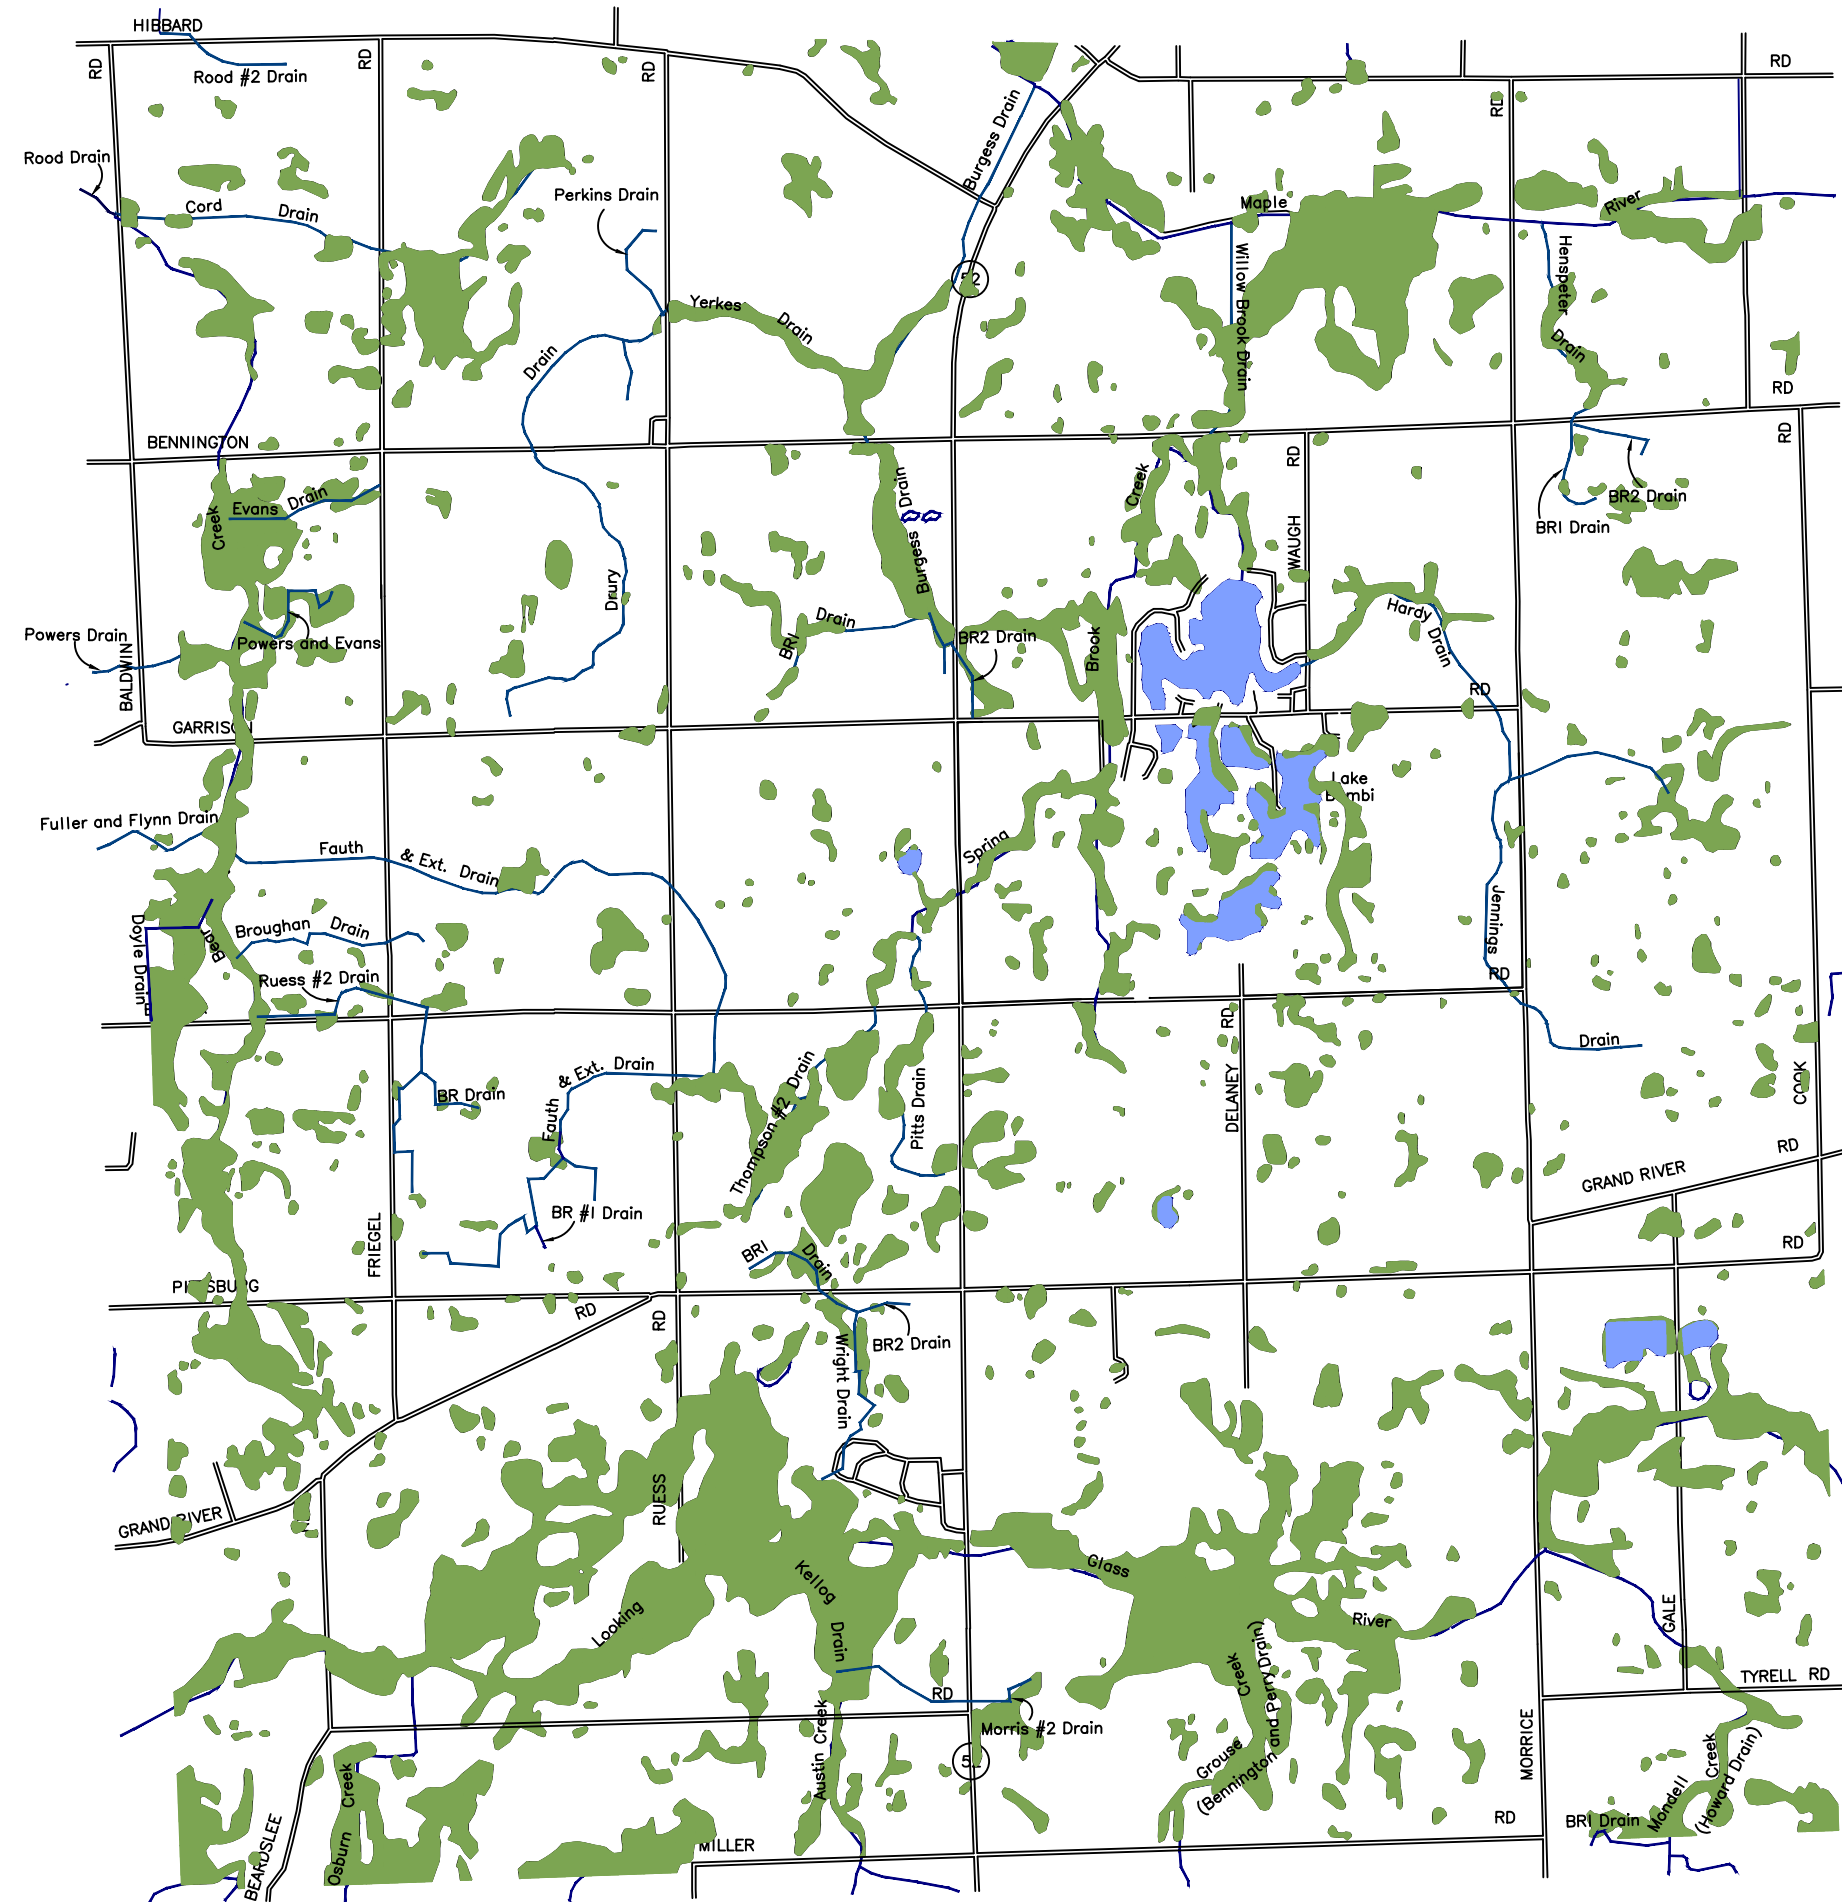

BENNINGTON TOWNSHIP

WETLANDS MAP

MAP 6

- WETLAND AREAS
- OPEN WATER

ROWE INCORPORATED

Corporate HQ 6211 Taylor 810-341-7500	MT. PLEASANT 127 S. Main 517-772-2138	LAPEER 462 W. Genesee 810-664-9411	FLINT 432 N. Saginaw 810-234-1056	GRAND RAPIDS 6207 Brewer 616-863-9300
---------------------------------------------	---------------------------------------------	------------------------------------------	-----------------------------------------	---------------------------------------------